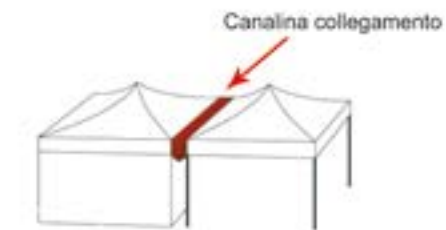

1. Cod. GA002002 Bianca
   - Cod. GA002030 Gialla
   - Cod. GA002031 Rossa
   - Cod. GA002032 Verde
   - Cod. GA002073 Nera
2. **CANALINA COLLEGAMENTO 4,50MT**